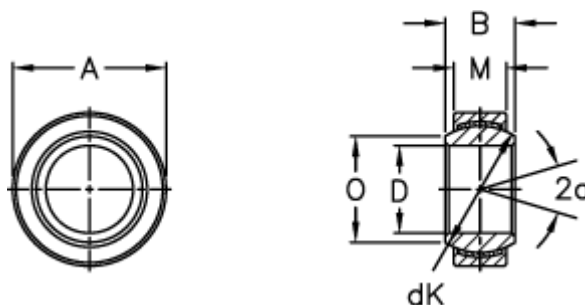

Varenummer: 03440020
Beskrivelse: Fluro Ledleje GE 20EC

Mål

| | |
|----------------------------|---------------|
| A | = 35 0 -0,011 |
| B | = 16 |
| D | = 20 0 -0,010 |
| dK | = 29 |
| Dynamisk belastning C (kN) | = 31.5 |
| Kipvinkel | = 9 |
| M | = 12 |
| O | = 24.1 |

| | |
|----------------------------|------|
| Statisk belastning C0 (kN) | = 78 |
| Vægt | = 61 |